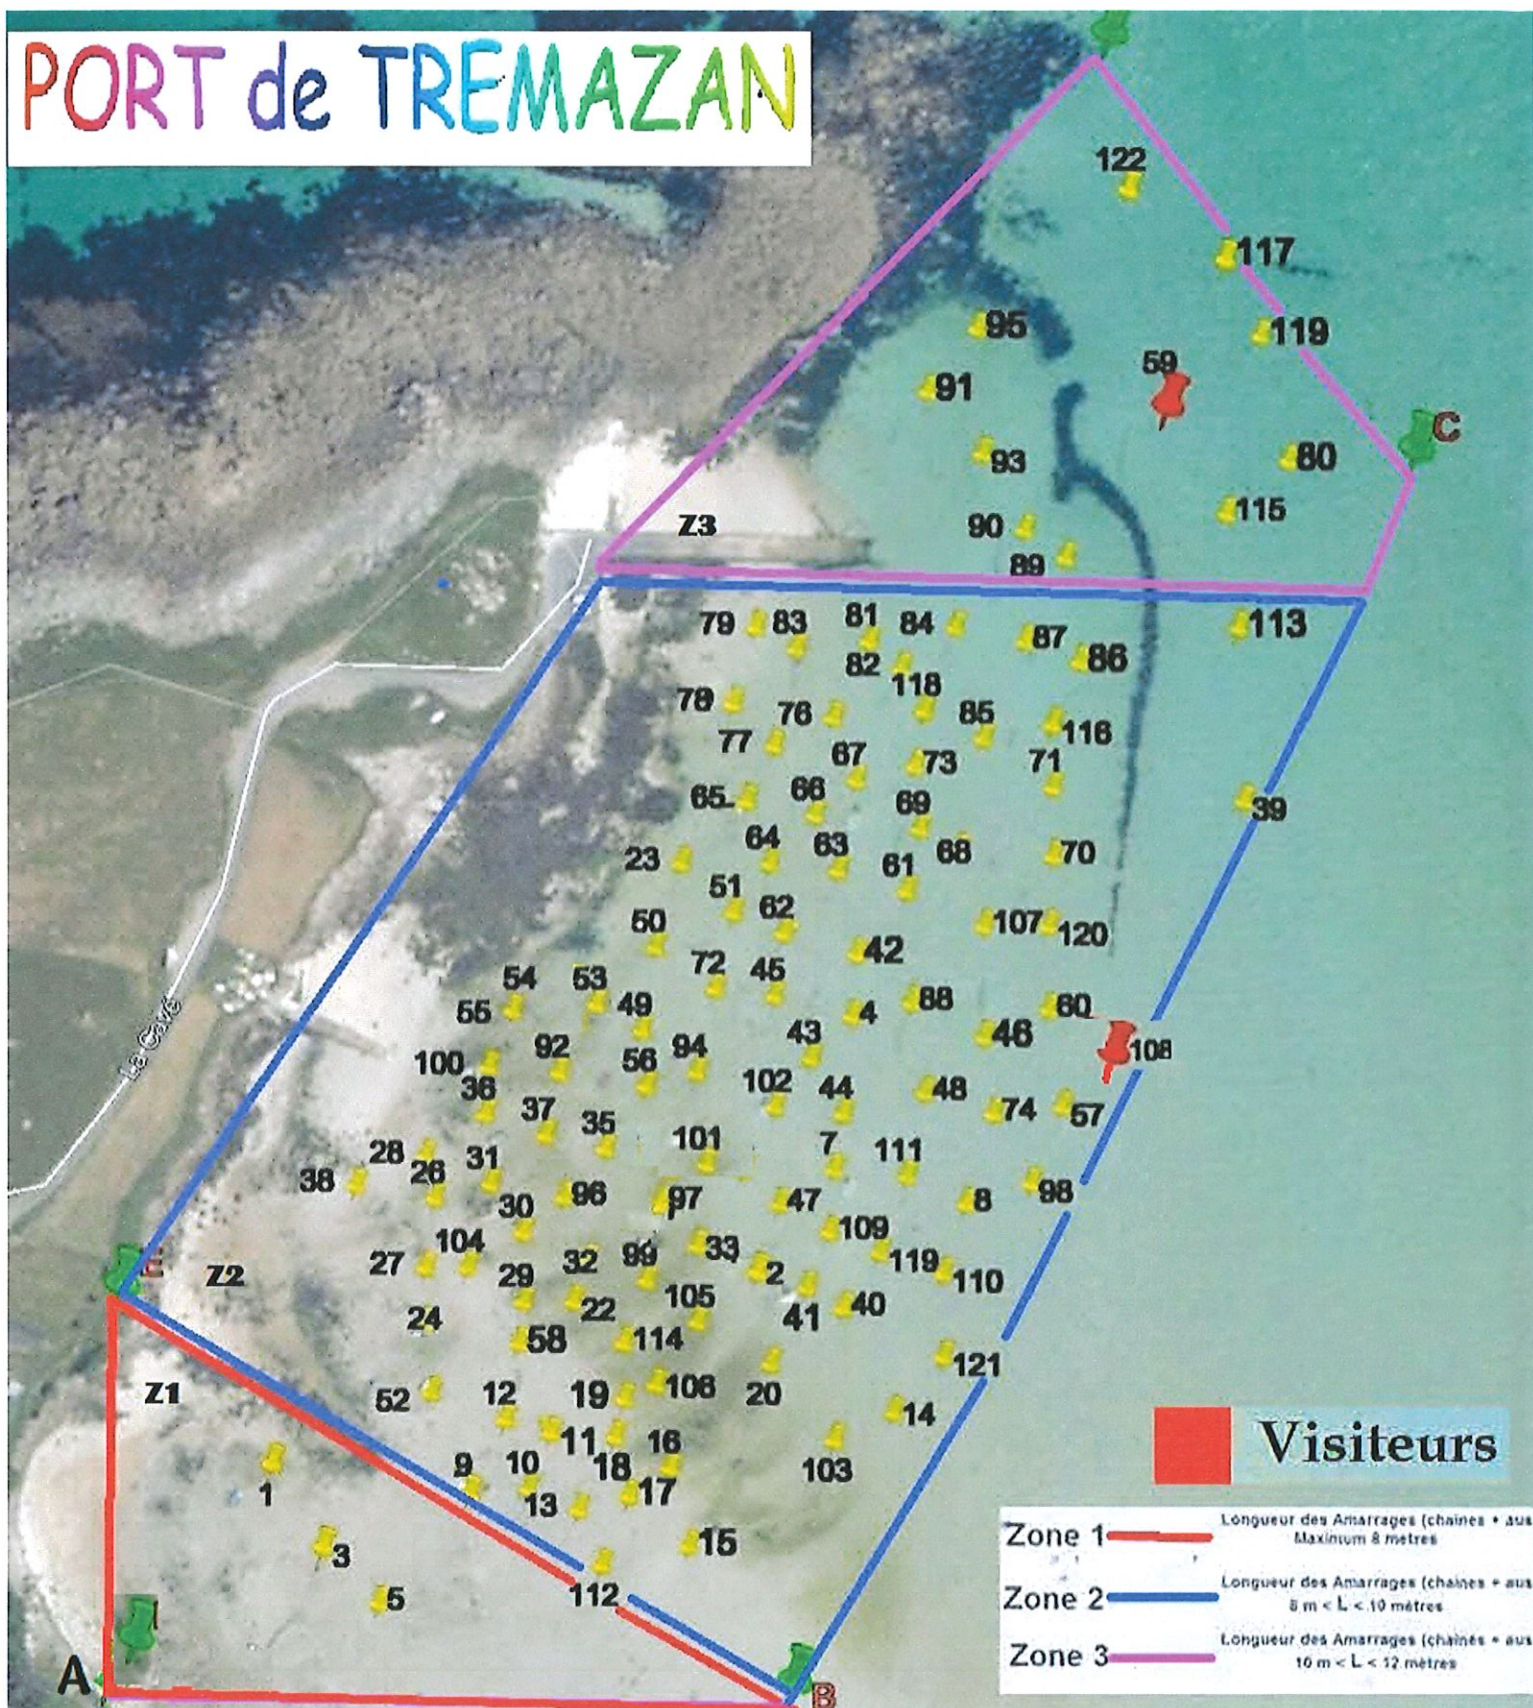

PORT de TREMAZAN

 **Visiteurs**

Zone 1	Longueur des Amarrages (chaines + aux) Maximum 8 mètres
Zone 2	Longueur des Amarrages (chaines + aux) 8 m < L < 10 mètres
Zone 3	Longueur des Amarrages (chaines + aux) 10 m < L < 12 mètres