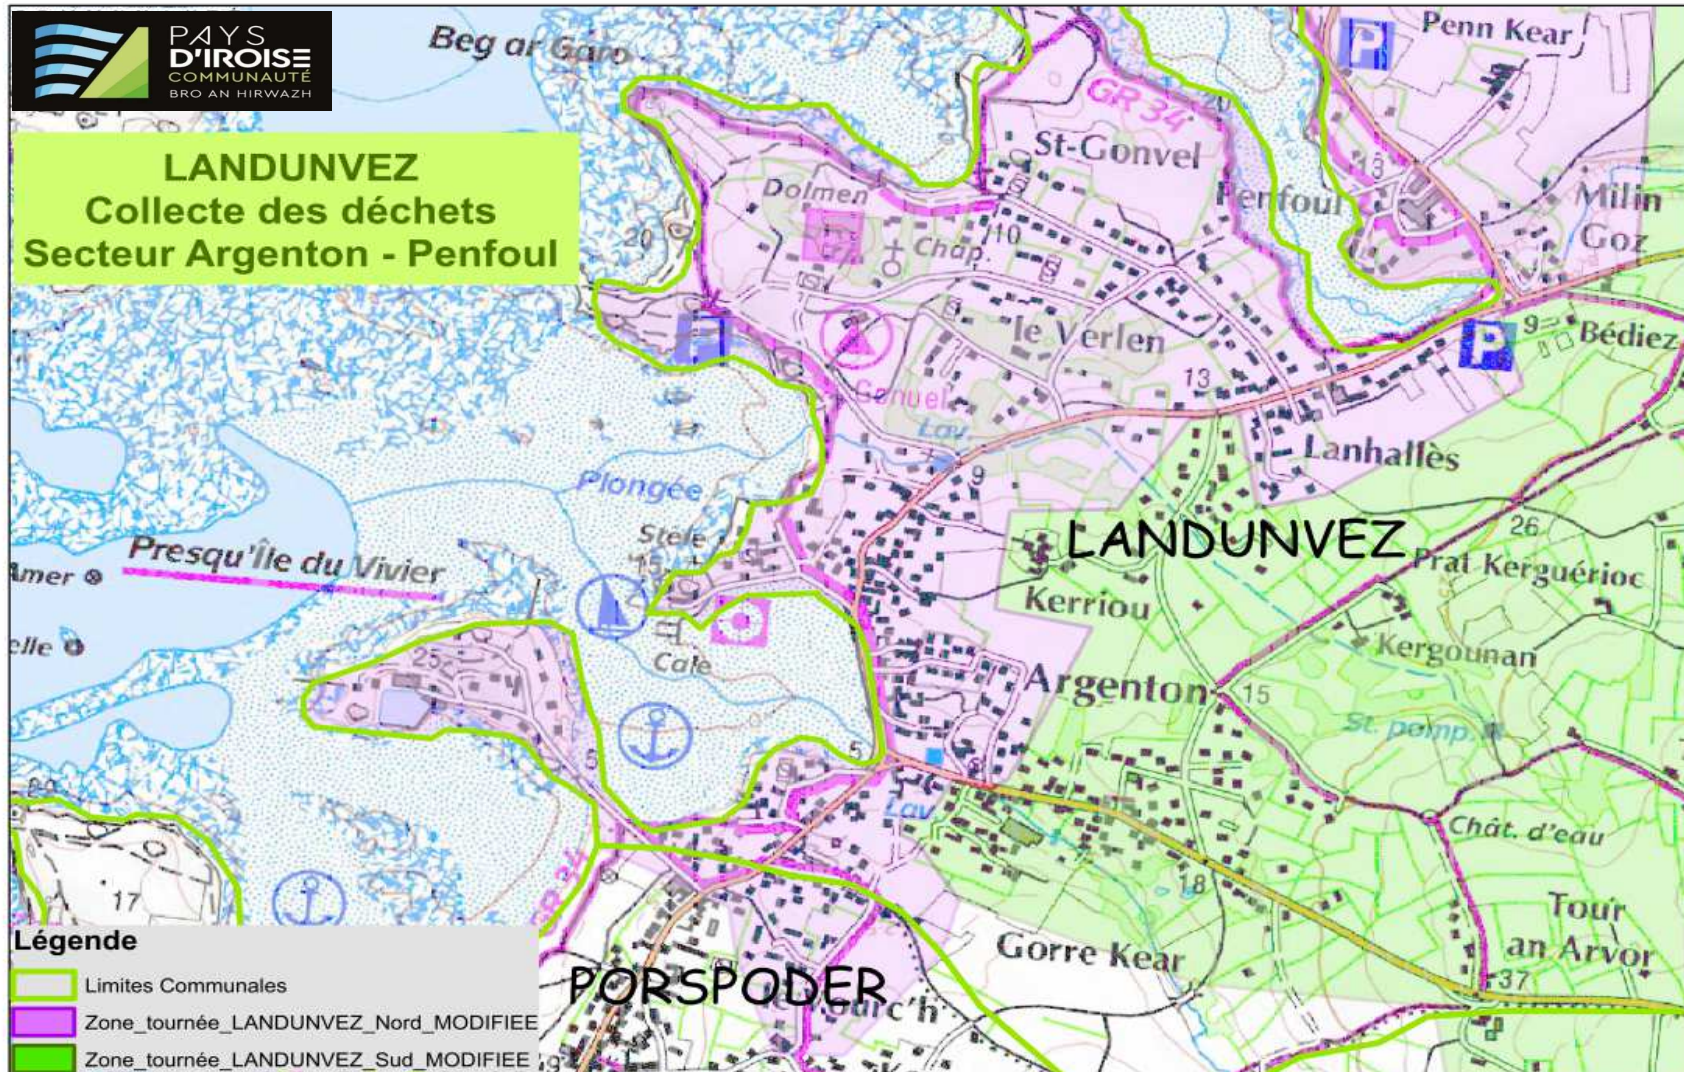

Collecte des déchets Formule A

Calendrier

2019

Alternance entre
les **recyclables** et les **ordures ménagères**

PAS DE VERRE dans les poubelles des recyclables et ordures ménagères
Afin d'éviter un refus de collecte
Le verre est à déposer aux points d'apport volontaire habituels