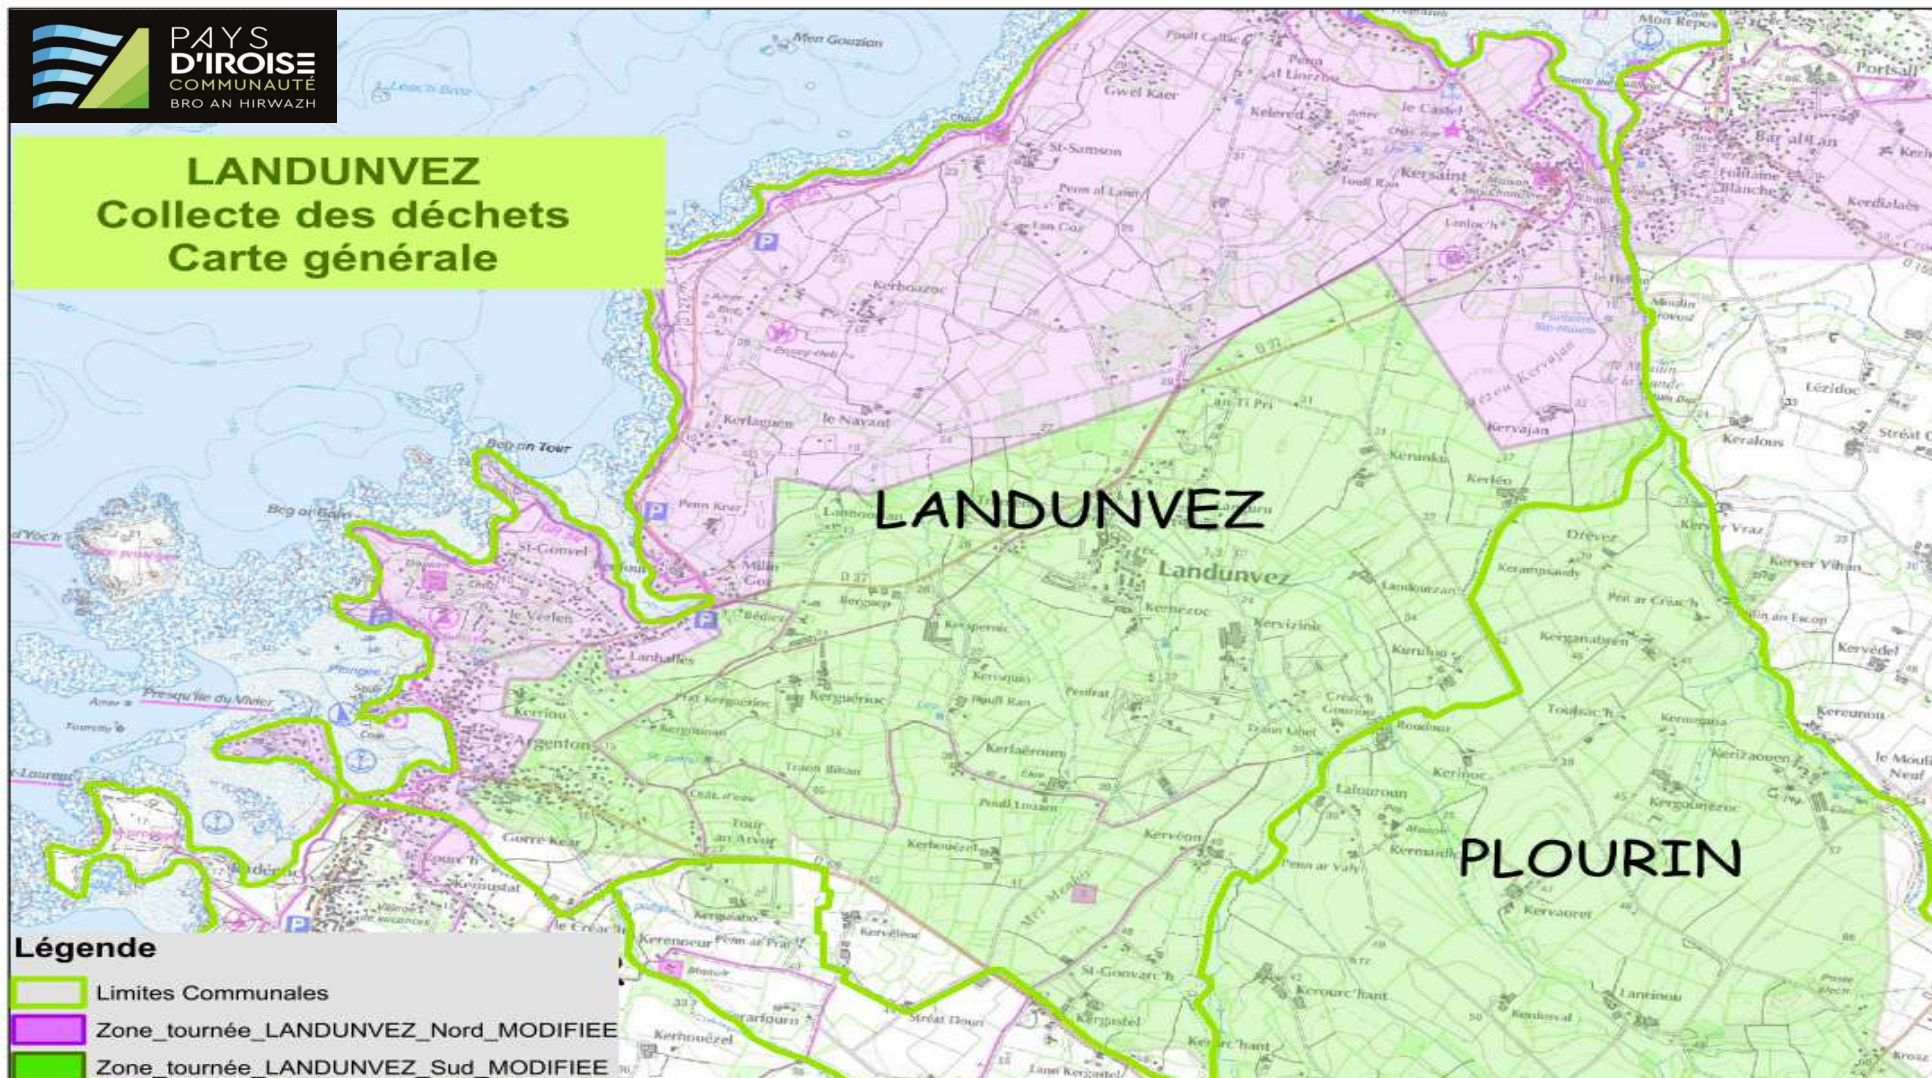

Collecte des déchets Formule A

Calendrier

2019

Alternance entre
les **recyclables** et les **ordures ménagères**

❌ PAS DE VERRE dans les poubelles des recyclables et ordures ménagères
↳ Afin d'éviter un refus de collecte
Le verre est à déposer aux points d'apport volontaire habituels

Une question sur les déchets,
contactez-nous au 02 98 84 39 40
environnement@ccpi.fr
Ou rendez-vous sur le site :
pays-iroise.com